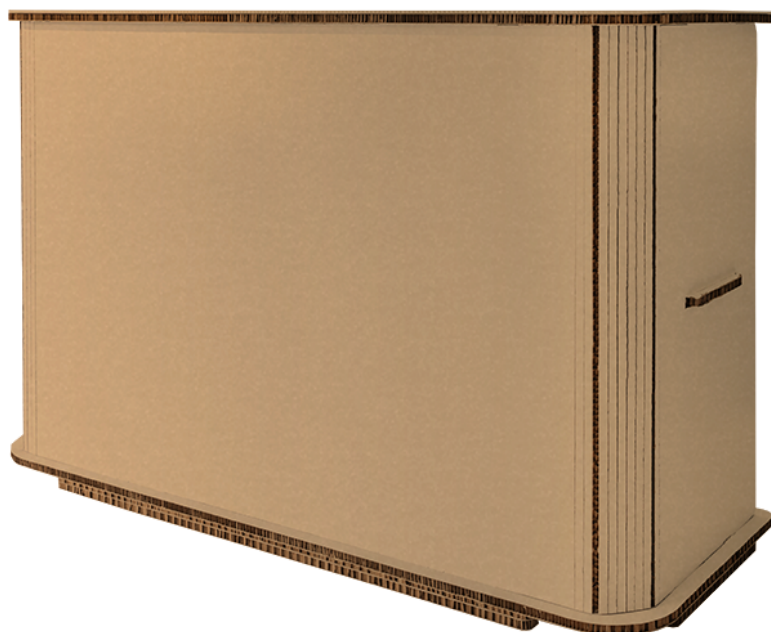

Desk Reception 150 Avana

sku: desk-reception-150-avana

Dettaglio prodotto

Desk Reception 150 è realizzato in cartone Alveolare Avana 16 mm, facile da montare ed extra resistente, imballo ridotto. Ideale per Fiere, eventi, promozioni centri commerciali.

- Misure: 135 x 50 x 90 cm (B x P x H)
 - * B: base, P: profondità, H: altezza
- Consegna indicativa

- 7gg - da 1 a 30 pezzi
- 10gg - da 31 a 100 pezzi

Ideato e prodotto da Corvasce per Printangers